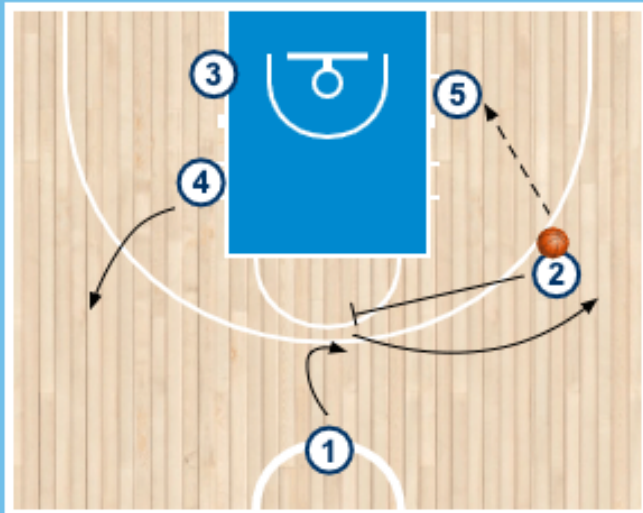

Sistema Instituto en la LNB 2022

Sportivo América de Rosario en la Liga Argentina 2021