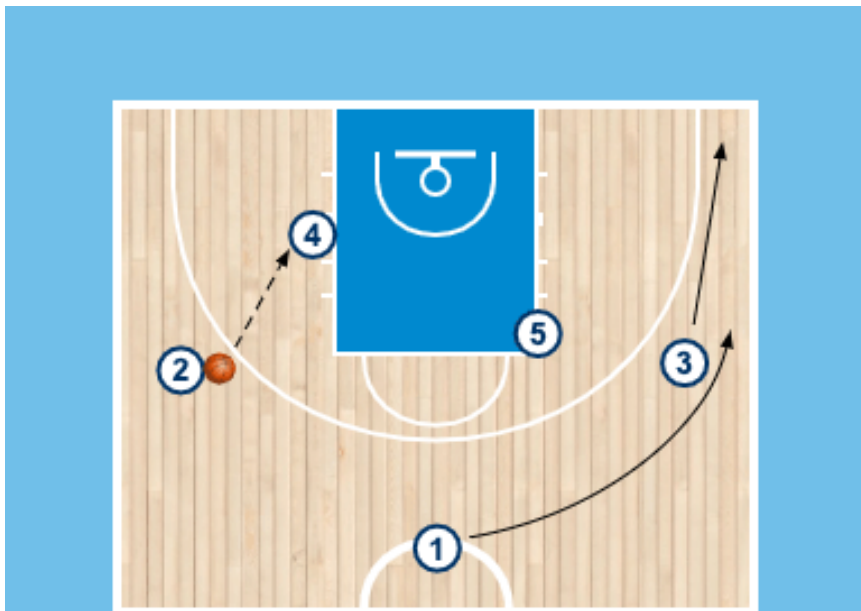

Formación inicial en Rombo o Diamante

Este PDF proviene de este link: <https://entrenadordebasquet.com/rombo-o-diamante>

Te muestro de forma gráfica la formación inicial clásica en Rombo. Habitualmente los jugadores que se ubican a la derecha e izquierda del portabalón son los interiores y las otras 2 aristas del rombo imaginario que las encontramos sobre el eje del campo, dibujando una línea recta imaginaria con el jugador que tiene el balón son los exteriores.

Sistema Stockolmo en el Metro 2020

Rombo con foco en juego interior

En estos sistemas vemos que **el objetivo principal luego de formar el diamante es que un jugador / a reciba en poste medio con ventaja**. Esto puede derivar en un 1 contra 1 directo o continuidad del juego. Veremos 3 ejemplos: Selección femenina de Brasil, Echagüe de Paraná, Instituto de Córdoba y Sportivo América de Rosario. Los 3 últimos equipos de Argentina.

Selección de Brasil Femenina en la Americup 2021:

Sistema Brasil Femenina Americup 2021

Echagüe de Paraná en la Liga Argentina 2021:

Luego del balón interior, agrega un stagger (2 pick indirectos consecutivos) para que el base defina.