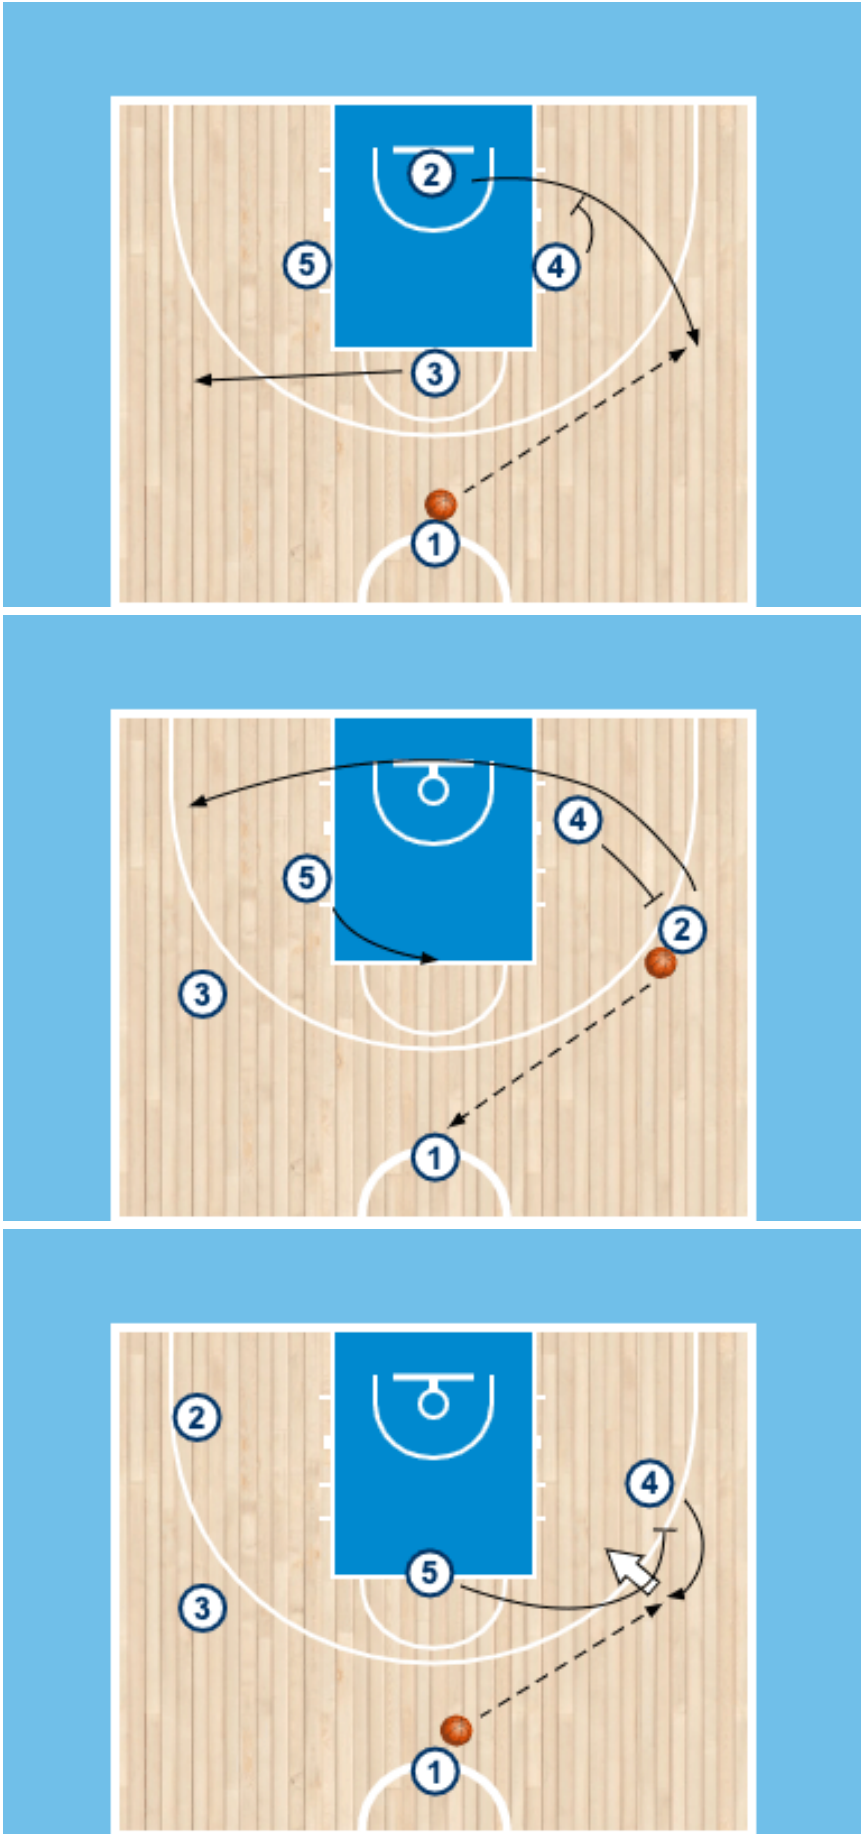

Formación inicial en Rombo o Diamante

Este PDF proviene de este link: <https://entrenadordebasquet.com/rombo-o-diamante>

Te muestro de forma gráfica la formación inicial clásica en Rombo. Habitualmente los jugadores que se ubican a la derecha e izquierda del portabalón son los interiores y las otras 2 aristas del rombo imaginario que las encontramos sobre el eje del campo, dibujando una línea recta imaginaria con el jugador que tiene el balón son los exteriores.

Formación inicial típica en Rombo

Sistemas que utilizan la formación inicial en Rombo o Diamante

La idea en esta sección del artículo es mostrarte ejemplos reales de sistemas que utilizan el Rombo o Diamante como formación inicial. Comenzamos con una jugada del equipo Stockolmo de Uruguay durante el torneo Metro 2020 (La segunda división del país). En este caso utilizan el Rombo como inicio y final, ya que el jugador del fondo sale y toma el tiro.

Selección de Brasil Femenina en la Americup 2021:

Sistema Brasil Femenina Americup 2021

Echagüe de Paraná en la Liga Argentina 2021:

Luego del balón interior, agrega un stagger (2 pick indirectos consecutivos) para que el base defina.

Rombo o Diamante + Pick 45°

Sistema Instituto de Còrboda en la LNB 2022

Rombo para el segundo tirador

Sistema Juventud en la ACB 2023

Rombo para un 4 tirador

Sistema Zenit en 2023