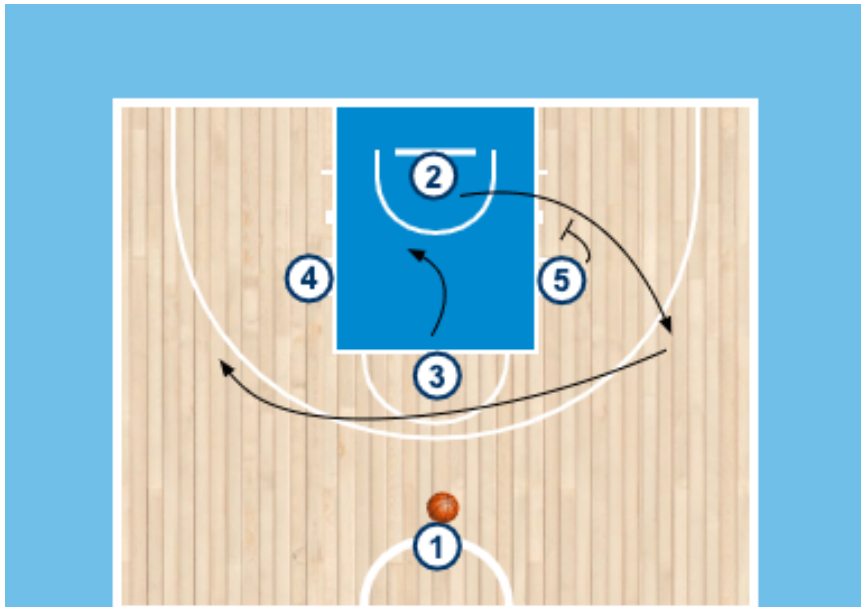

Formación inicial en Rombo o Diamante

Este PDF proviene de este link: <https://entrenadordebasquet.com/rombo-o-diamante>

Te muestro de forma gráfica la formación inicial clásica en Rombo. Habitualmente los jugadores que se ubican a la derecha e izquierda del portabalón son los interiores y las otras 2 aristas del rombo imaginario que las encontramos sobre el eje del campo, dibujando una línea recta imaginaria con el jugador que tiene el balón son los exteriores.

Selección de Brasil Femenina en la Americup 2021:

Sistema Brasil Femenina Americup 2021

Echagüe de Paraná en la Liga Argentina 2021:

Luego del balón interior, agrega un stagger (2 pick indirectos consecutivos) para que el base defina.

Sistema Echagüe en la segunda división Argentina en 2021

Instituto de Córdoba en la Liga Nacional Argentina 2022:

Sistema Instituto en la LNB 2022

Sportivo América de Rosario en la Liga Argentina 2021

Sistema Sportivo América de Rosario en la Liga Argentina 2021

Rombo o Diamante + Pick 45°

Sistema Instituto de Còrboda en la LNB 2022

Rombo para el segundo tirador

Sistema Juventud en la ACB 2023

Rombo para un 4 tirador

Sistema Zenit en 2023