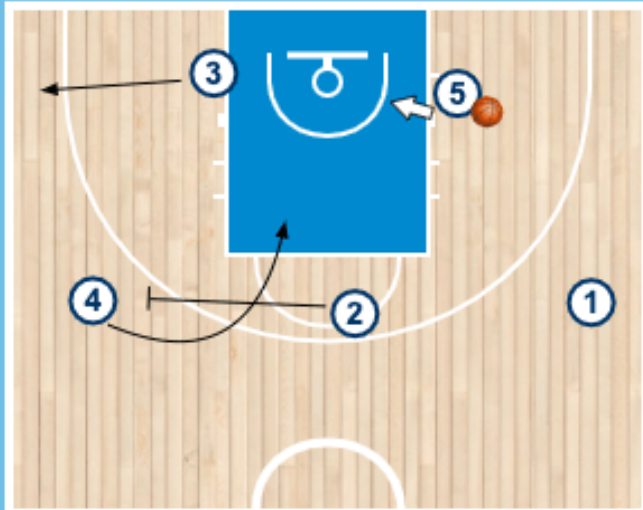

Sistema Instituto en la LNB 2022

Sportivo América de Rosario en la Liga Argentina 2021