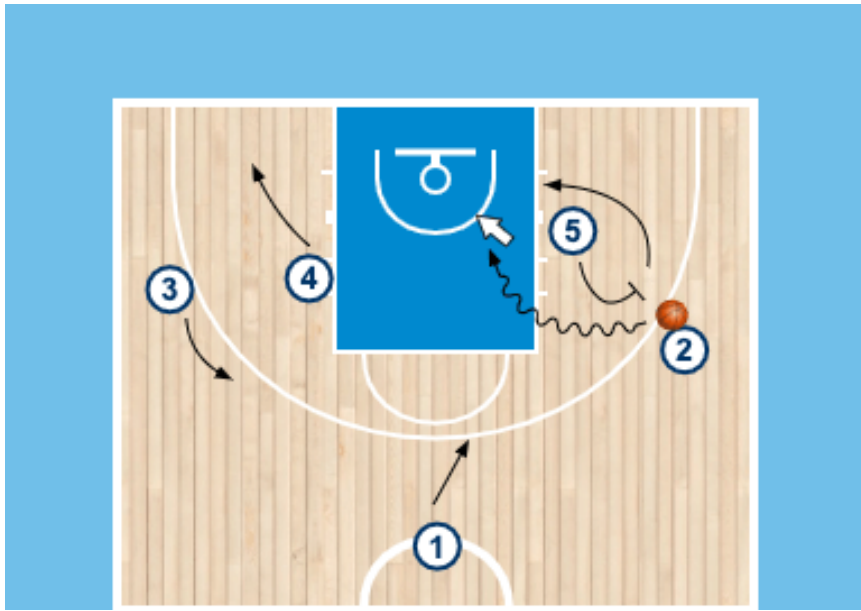

Formación inicial en Rombo o Diamante

Este PDF proviene de este link: <https://entrenadordebasquet.com/rombo-o-diamante>

Te muestro de forma gráfica la formación inicial clásica en Rombo. Habitualmente los jugadores que se ubican a la derecha e izquierda del portabalón son los interiores y las otras 2 aristas del rombo imaginario que las encontramos sobre el eje del campo, dibujando una línea recta imaginaria con el jugador que tiene el balón son los exteriores.

Selección de Brasil Femenina en la Americup 2021:

Sistema Brasil Femenina Americup 2021

Echagüe de Paraná en la Liga Argentina 2021:

Luego del balón interior, agrega un stagger (2 pick indirectos consecutivos) para que el base defina.

Rombo o Diamante + Pick 45°

Sistema Instituto de Còrboda en la LNB 2022

Rombo para el segundo tirador

Sistema Juventud en la ACB 2023

Rombo para un 4 tirador

Sistema Zenit en 2023