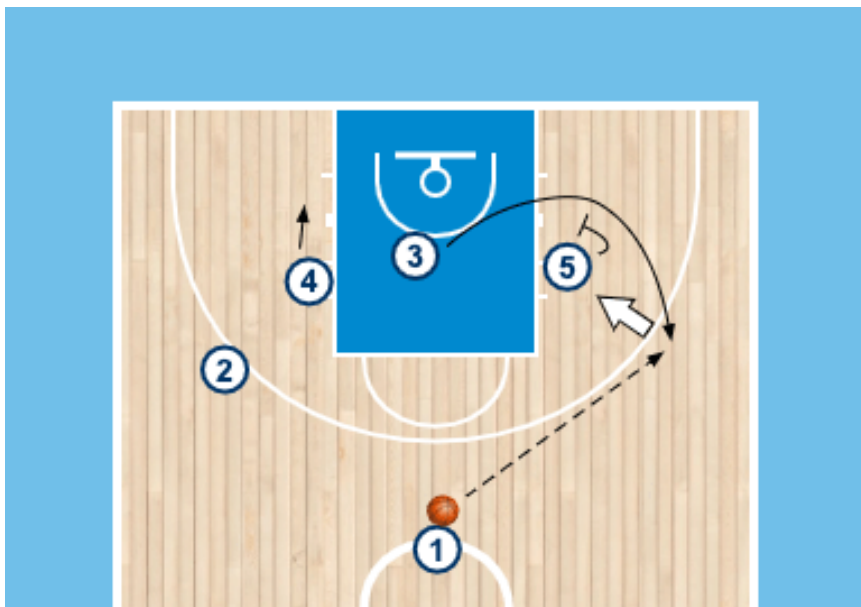

Formación inicial en Rombo o Diamante

Este PDF proviene de este link: <https://entrenadordebasquet.com/rombo-o-diamante>

Te muestro de forma gráfica la formación inicial clásica en Rombo. Habitualmente los jugadores que se ubican a la derecha e izquierda del portabalón son los interiores y las otras 2 aristas del rombo imaginario que las encontramos sobre el eje del campo, dibujando una línea recta imaginaria con el jugador que tiene el balón son los exteriores.

Selección de Brasil Femenina en la Americup 2021:

Sistema Brasil Femenina Americup 2021

Echagüe de Paraná en la Liga Argentina 2021:

Luego del balón interior, agrega un stagger (2 pick indirectos consecutivos) para que el base defina.

Sistema Echagüe en la segunda división Argentina en 2021

Instituto de Córdoba en la Liga Nacional Argentina 2022:

Sistema Instituto en la LNB 2022

Sportivo América de Rosario en la Liga Argentina 2021

Sistema Sportivo América de Rosario en la Liga Argentina 2021

Rombo o Diamante + Pick 45°

Sistema Instituto de Còrboda en la LNB 2022

Rombo para el segundo tirador

Sistema Juventud en la ACB 2023

Rombo para un 4 tirador

Sistema Zenit en 2023