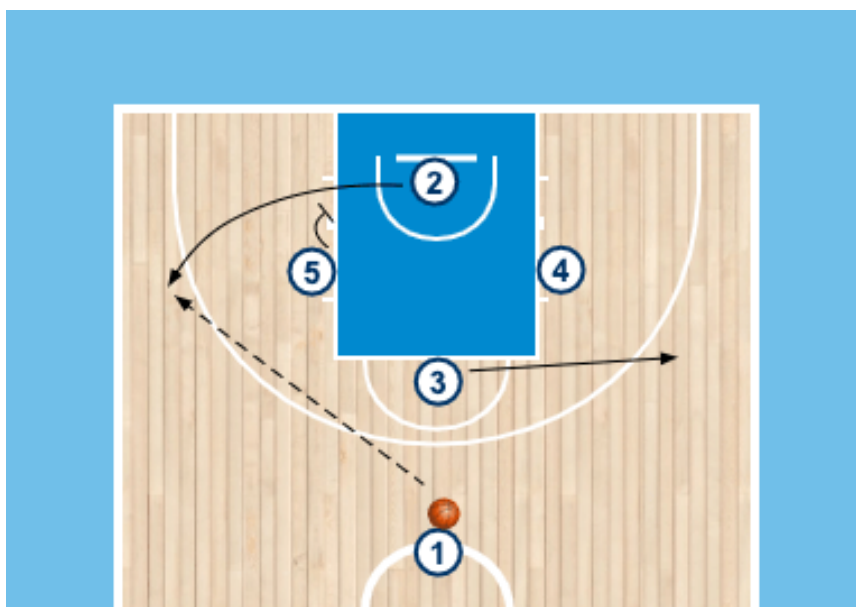

Formación inicial en Rombo o Diamante

Este PDF proviene de este link: <https://entrenadordebasquet.com/rombo-o-diamante>

Te muestro de forma gráfica la formación inicial clásica en Rombo. Habitualmente los jugadores que se ubican a la derecha e izquierda del portabalón son los interiores y las otras 2 aristas del rombo imaginario que las encontramos sobre el eje del campo, dibujando una línea recta imaginaria con el jugador que tiene el balón son los exteriores.

Formación inicial típica en Rombo

Sistemas que utilizan la formación inicial en Rombo o Diamante

La idea en esta sección del artículo es mostrarte ejemplos reales de sistemas que utilizan el Rombo o Diamante como formación inicial. Comenzamos con una jugada del equipo Stockolmo de Uruguay durante el torneo Metro 2020 (La segunda división del país). En este caso utilizan el Rombo como inicio y final, ya que el jugador del fondo sale y toma el tiro.

Sistema Stockolmo en el Metro 2020

Rombo con foco en juego interior

En estos sistemas vemos que **el objetivo principal luego de formar el diamante es que un jugador / a reciba en poste medio con ventaja**. Esto puede derivar en un 1 contra 1 directo o continuidad del juego. Veremos 3 ejemplos: Selección femenina de Brasil, Echagüe de Paraná, Instituto de Córdoba y Sportivo América de Rosario. Los 3 últimos equipos de Argentina.

Selección de Brasil Femenina en la Americup 2021:

Sistema Brasil Femenina Americup 2021

Echagüe de Paraná en la Liga Argentina 2021:

Luego del balón interior, agrega un stagger (2 pick indirectos consecutivos) para que el base defina.