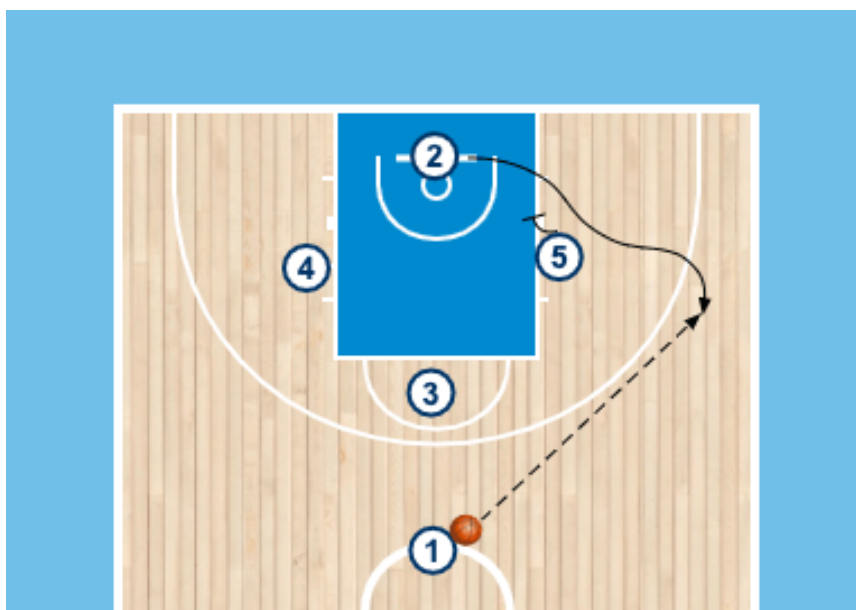

Formación inicial en Rombo o Diamante

Este PDF proviene de este link: <https://entrenadordebasquet.com/rombo-o-diamante>

Te muestro de forma gráfica la formación inicial clásica en Rombo. Habitualmente los jugadores que se ubican a la derecha e izquierda del portabalón son los interiores y las otras 2 aristas del rombo imaginario que las encontramos sobre el eje del campo, dibujando una línea recta imaginaria con el jugador que tiene el balón son los exteriores.

Formación inicial típica en Rombo

Sistemas que utilizan la formación inicial en Rombo o Diamante

La idea en esta sección del artículo es mostrarte ejemplos reales de sistemas que utilizan el Rombo o Diamante como formación inicial. Comenzamos con una jugada del equipo Stockolmo de Uruguay durante el torneo Metro 2020 (La segunda división del país). En este caso utilizan el Rombo como inicio y final, ya que el jugador del fondo sale y toma el tiro.

Sistema Stockolmo en el Metro 2020

Rombo con foco en juego interior

En estos sistemas vemos que **el objetivo principal luego de formar el diamante es que un jugador / a reciba en poste medio con ventaja**. Esto puede derivar en un 1 contra 1 directo o continuidad del juego. Veremos 3 ejemplos: Selección femenina de Brasil, Echagüe de Paraná, Instituto de Córdoba y Sportivo América de Rosario. Los 3 últimos equipos de Argentina.

Selección de Brasil Femenina en la Americup 2021:

Sistema Brasil Femenina Americup 2021

Echagüe de Paraná en la Liga Argentina 2021:

Luego del balón interior, agrega un stagger (2 pick indirectos consecutivos) para que el base defina.