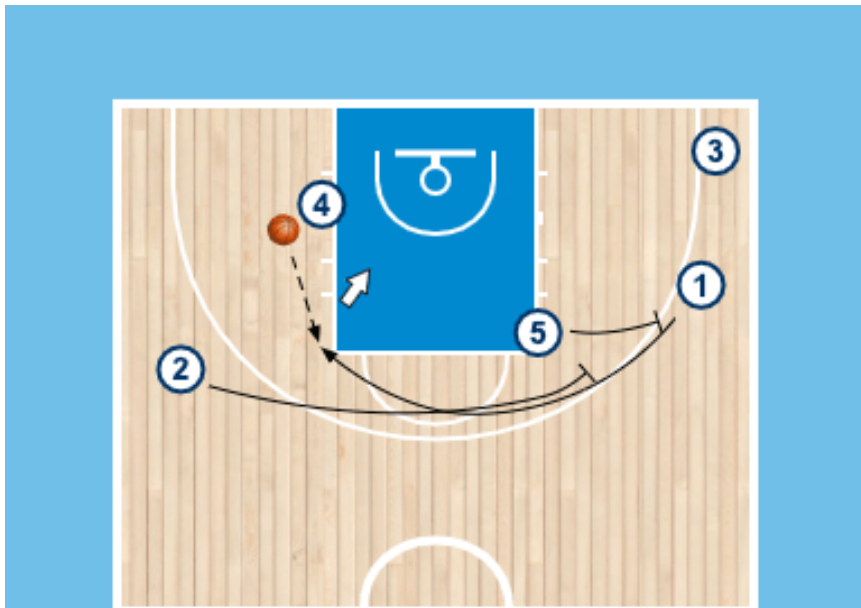

Formación inicial en Rombo o Diamante

Este PDF proviene de este link: <https://entrenadordebasquet.com/rombo-o-diamante>

Te muestro de forma gráfica la formación inicial clásica en Rombo. Habitualmente los jugadores que se ubican a la derecha e izquierda del portabalón son los interiores y las otras 2 aristas del rombo imaginario que las encontramos sobre el eje del campo, dibujando una línea recta imaginaria con el jugador que tiene el balón son los exteriores.

Sistema Stockolmo en el Metro 2020

Rombo con foco en juego interior

En estos sistemas vemos que **el objetivo principal luego de formar el diamante es que un jugador / a reciba en poste medio con ventaja**. Esto puede derivar en un 1 contra 1 directo o continuidad del juego. Veremos 3 ejemplos: Selección femenina de Brasil, Echagüe de Paraná, Instituto de Córdoba y Sportivo América de Rosario. Los 3 últimos equipos de Argentina.

Selección de Brasil Femenina en la Americup 2021:

Sistema Brasil Femenina Americup 2021

Echagüe de Paraná en la Liga Argentina 2021:

Luego del balón interior, agrega un stagger (2 pick indirectos consecutivos) para que el base defina.