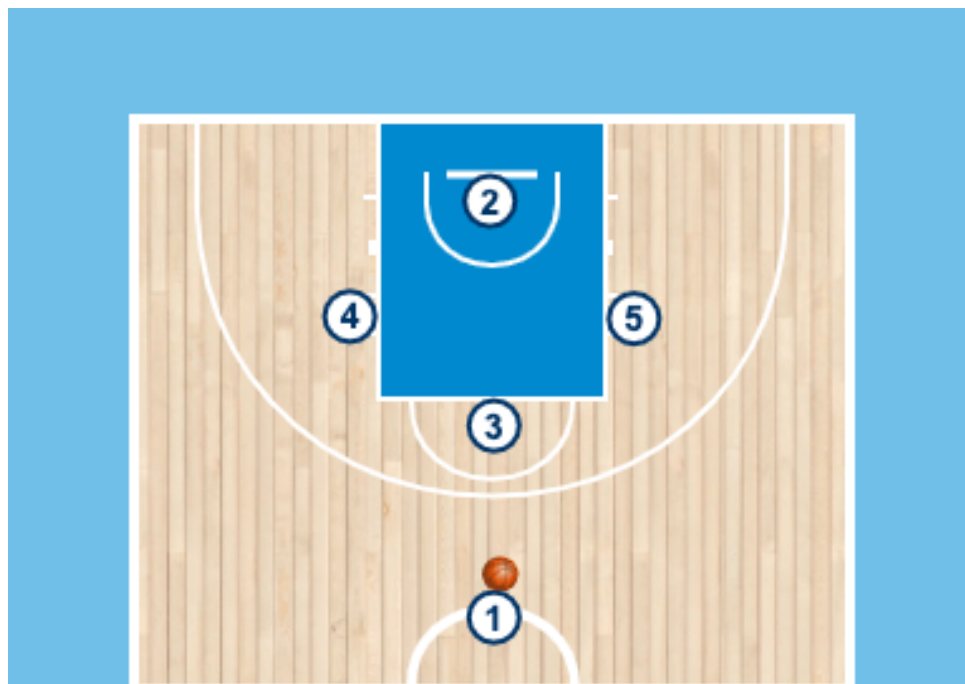

Formación inicial en Rombo o Diamante

Este PDF proviene de este link: <https://entrenadordebasquet.com/rombo-o-diamante>

Te muestro de forma gráfica la formación inicial clásica en Rombo. Habitualmente los jugadores que se ubican a la derecha e izquierda del portabalón son los interiores y las otras 2 aristas del rombo imaginario que las encontramos sobre el eje del campo, dibujando una línea recta imaginaria con el jugador que tiene el balón son los exteriores.

Formación inicial típica en Rombo

Sistemas que utilizan la formación inicial en Rombo o Diamante

La idea en esta sección del artículo es mostrarte ejemplos reales de sistemas que utilizan el Rombo o Diamante como formación inicial. Comenzamos con una jugada del equipo Stockolmo de Uruguay durante el torneo Metro 2020 (La segunda división del país). En este caso utilizan el Rombo como inicio y final, ya que el jugador del fondo sale y toma el tiro.

Sistema Stockolmo en el Metro 2020

Rombo con foco en juego interior

En estos sistemas vemos que **el objetivo principal luego de formar el diamante es que un jugador / a reciba en poste medio con ventaja**. Esto puede derivar en un 1 contra 1 directo o continuidad del juego. Veremos 3 ejemplos: Selección femenina de Brasil, Echagüe de Paraná, Instituto de Córdoba y Sportivo América de Rosario. Los 3 últimos equipos de Argentina.

Selección de Brasil Femenina en la Americup 2021:

Sistema Brasil Femenina Americup 2021

Echagüe de Paraná en la Liga Argentina 2021:

Luego del balón interior, agrega un stagger (2 pick indirectos consecutivos) para que el base defina.