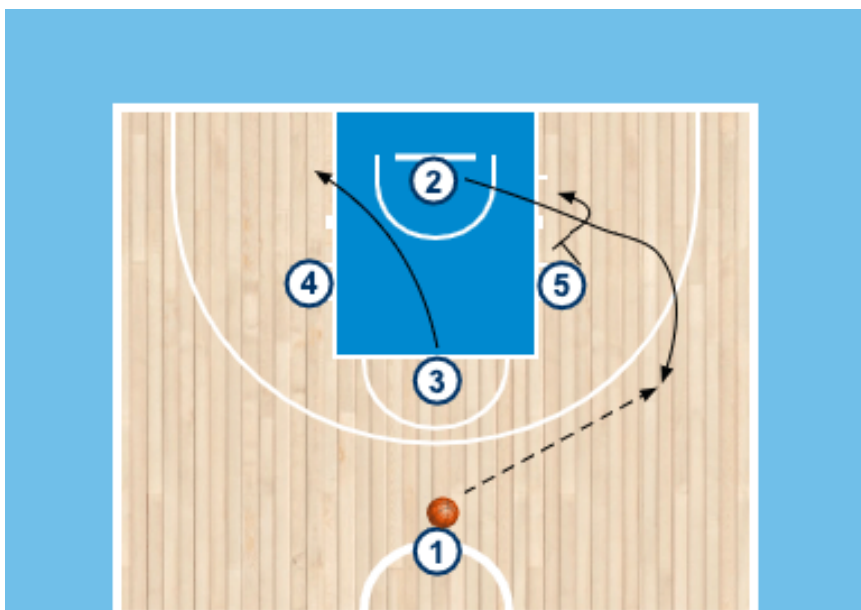

Instituto de Córdoba en la Liga Nacional Argentina 2022: