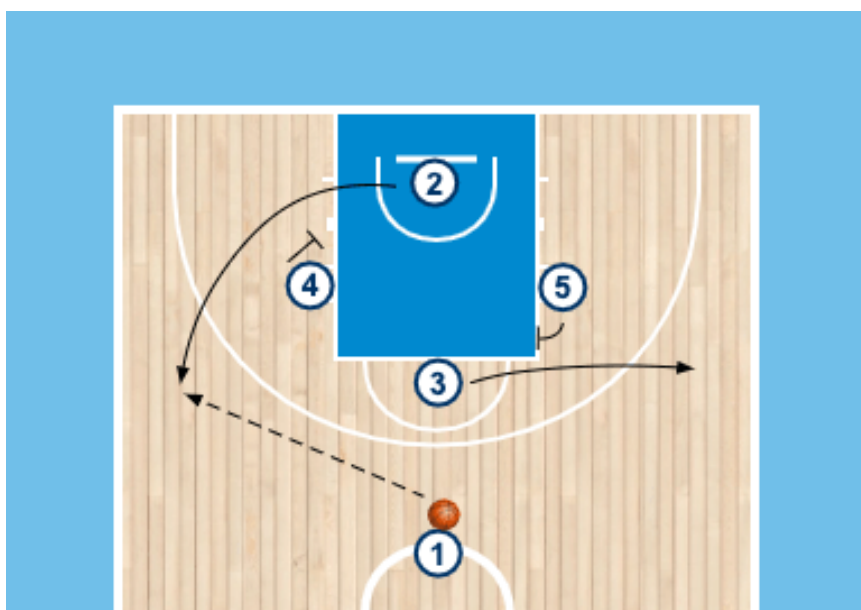

Formación inicial en Rombo o Diamante

Este PDF proviene de este link: <https://entrenadordebasquet.com/rombo-o-diamante>

Te muestro de forma gráfica la formación inicial clásica en Rombo. Habitualmente los jugadores que se ubican a la derecha e izquierda del portabalón son los interiores y las otras 2 aristas del rombo imaginario que las encontramos sobre el eje del campo, dibujando una línea recta imaginaria con el jugador que tiene el balón son los exteriores.

Sistema Stockolmo en el Metro 2020

Rombo con foco en juego interior

En estos sistemas vemos que **el objetivo principal luego de formar el diamante es que un jugador / a reciba en poste medio con ventaja**. Esto puede derivar en un 1 contra 1 directo o continuidad del juego. Veremos 3 ejemplos: Selección femenina de Brasil, Echagüe de Paraná, Instituto de Córdoba y Sportivo América de Rosario. Los 3 últimos equipos de Argentina.

Selección de Brasil Femenina en la Americup 2021:

Sistema Brasil Femenina Americup 2021

Echagüe de Paraná en la Liga Argentina 2021:

Luego del balón interior, agrega un stagger (2 pick indirectos consecutivos) para que el base defina.