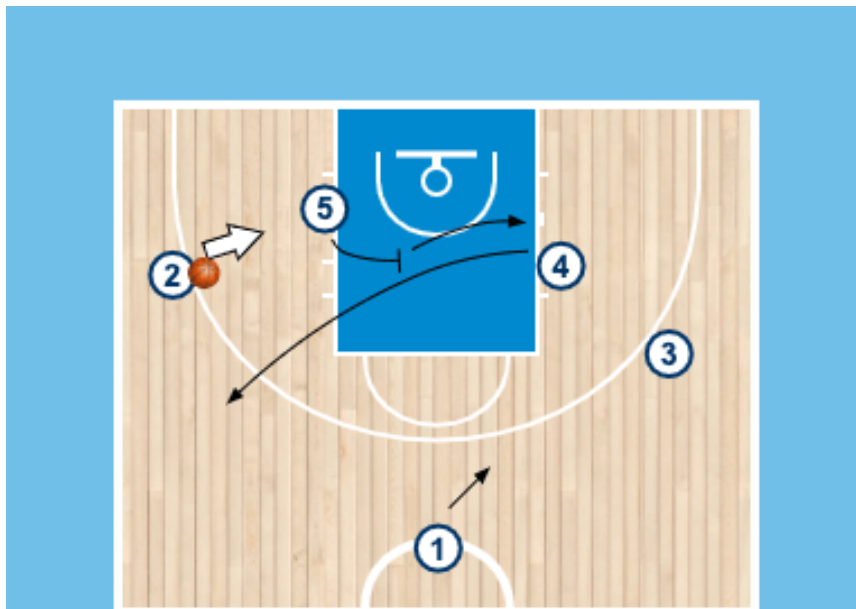

Formación inicial en Rombo o Diamante

Este PDF proviene de este link: <https://entrenadordebasquet.com/rombo-o-diamante>

Te muestro de forma gráfica la formación inicial clásica en Rombo. Habitualmente los jugadores que se ubican a la derecha e izquierda del portabalón son los interiores y las otras 2 aristas del rombo imaginario que las encontramos sobre el eje del campo, dibujando una línea recta imaginaria con el jugador que tiene el balón son los exteriores.

Formación inicial típica en Rombo

Sistemas que utilizan la formación inicial en Rombo o Diamante

La idea en esta sección del artículo es mostrarte ejemplos reales de sistemas que utilizan el Rombo o Diamante como formación inicial. Comenzamos con una jugada del equipo Stockolmo de Uruguay durante el torneo Metro 2020 (La segunda división del país). En este caso utilizan el Rombo como inicio y final, ya que el jugador del fondo sale y toma el tiro.

Sistema Stockolmo en el Metro 2020

Rombo con foco en juego interior

En estos sistemas vemos que **el objetivo principal luego de formar el diamante es que un jugador / a reciba en poste medio con ventaja**. Esto puede derivar en un 1 contra 1 directo o continuidad del juego. Veremos 3 ejemplos: Selección femenina de Brasil, Echagüe de Paraná, Instituto de Córdoba y Sportivo América de Rosario. Los 3 últimos equipos de Argentina.

Selección de Brasil Femenina en la Americup 2021:

Sistema Brasil Femenina Americup 2021

Echagüe de Paraná en la Liga Argentina 2021:

Luego del balón interior, agrega un stagger (2 pick indirectos consecutivos) para que el base defina.