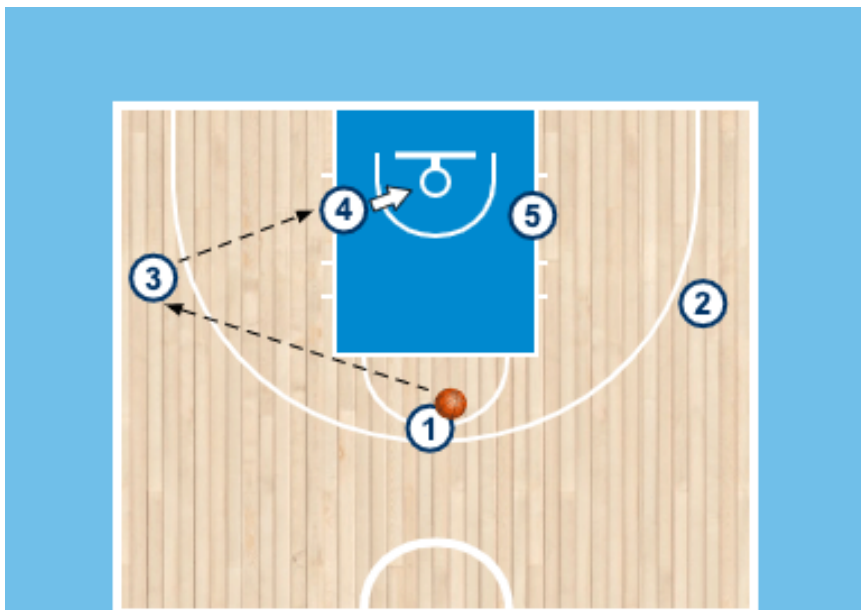

Formación inicial en Rombo o Diamante

Este PDF proviene de este link: <https://entrenadordebasquet.com/rombo-o-diamante>

Te muestro de forma gráfica la formación inicial clásica en Rombo. Habitualmente los jugadores que se ubican a la derecha e izquierda del portabalón son los interiores y las otras 2 aristas del rombo imaginario que las encontramos sobre el eje del campo, dibujando una línea recta imaginaria con el jugador que tiene el balón son los exteriores.

Selección de Brasil Femenina en la Americup 2021:

Sistema Brasil Femenina Americup 2021

Echagüe de Paraná en la Liga Argentina 2021:

Luego del balón interior, agrega un stagger (2 pick indirectos consecutivos) para que el base defina.

Sistema Echagüe en la segunda división Argentina en 2021

Instituto de Córdoba en la Liga Nacional Argentina 2022:

Sistema Instituto en la LNB 2022

Sportivo América de Rosario en la Liga Argentina 2021

Sistema Sportivo América de Rosario en la Liga Argentina 2021

Rombo o Diamante + Pick 45°

Sistema Instituto de Còrboda en la LNB 2022

Rombo para el segundo tirador

Sistema Juventud en la ACB 2023

Rombo para un 4 tirador

Sistema Zenit en 2023