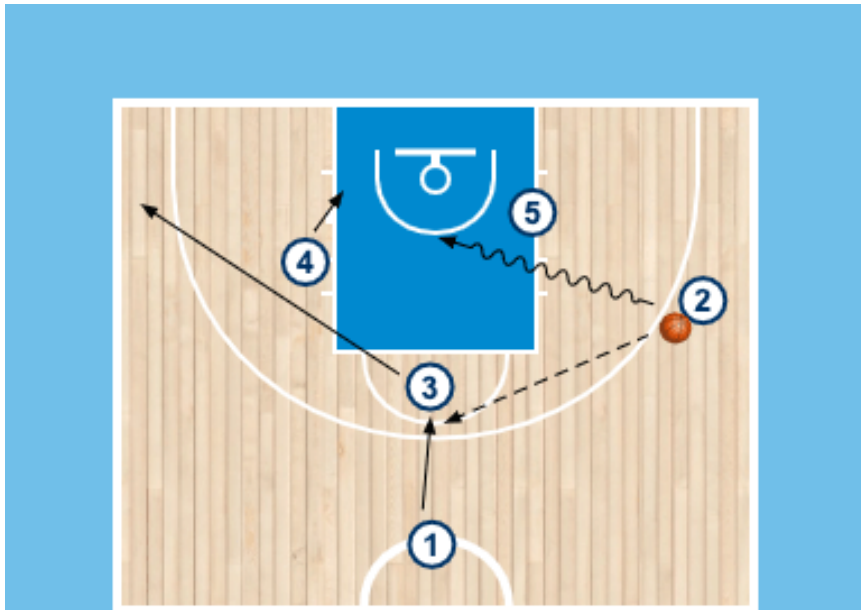

Sistema Sportivo América de Rosario en la Liga Argentina 2021

Rombo o Diamante + Pick 45°