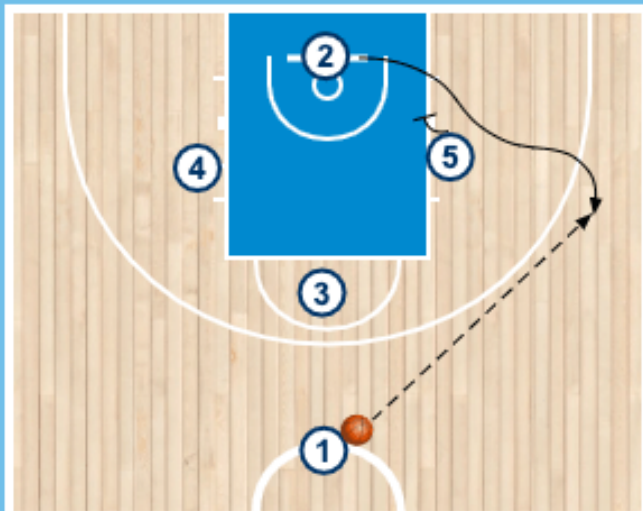

Formación inicial en Rombo o Diamante

Este PDF proviene de este link: <https://entrenadordebasquet.com/rombo-o-diamante>

Te muestro de forma gráfica la formación inicial clásica en Rombo. Habitualmente los jugadores que se ubican a la derecha e izquierda del portabalón son los interiores y las otras 2 aristas del rombo imaginario que las encontramos sobre el eje del campo, dibujando una línea recta imaginaria con el jugador que tiene el balón son los exteriores.

Selección de Brasil Femenina en la Americup 2021:

Sistema Brasil Femenina Americup 2021

Echagüe de Paraná en la Liga Argentina 2021:

Luego del balón interior, agrega un stagger (2 pick indirectos consecutivos) para que el base defina.

Sistema Echagüe en la segunda división Argentina en 2021

Instituto de Córdoba en la Liga Nacional Argentina 2022:

Sistema Instituto en la LNB 2022

Sportivo América de Rosario en la Liga Argentina 2021

Sistema Sportivo América de Rosario en la Liga Argentina 2021

Rombo o Diamante + Pick 45°

Sistema Instituto de Còrboda en la LNB 2022

Rombo para el segundo tirador

Sistema Juventud en la ACB 2023

Rombo para un 4 tirador

Sistema Zenit en 2023