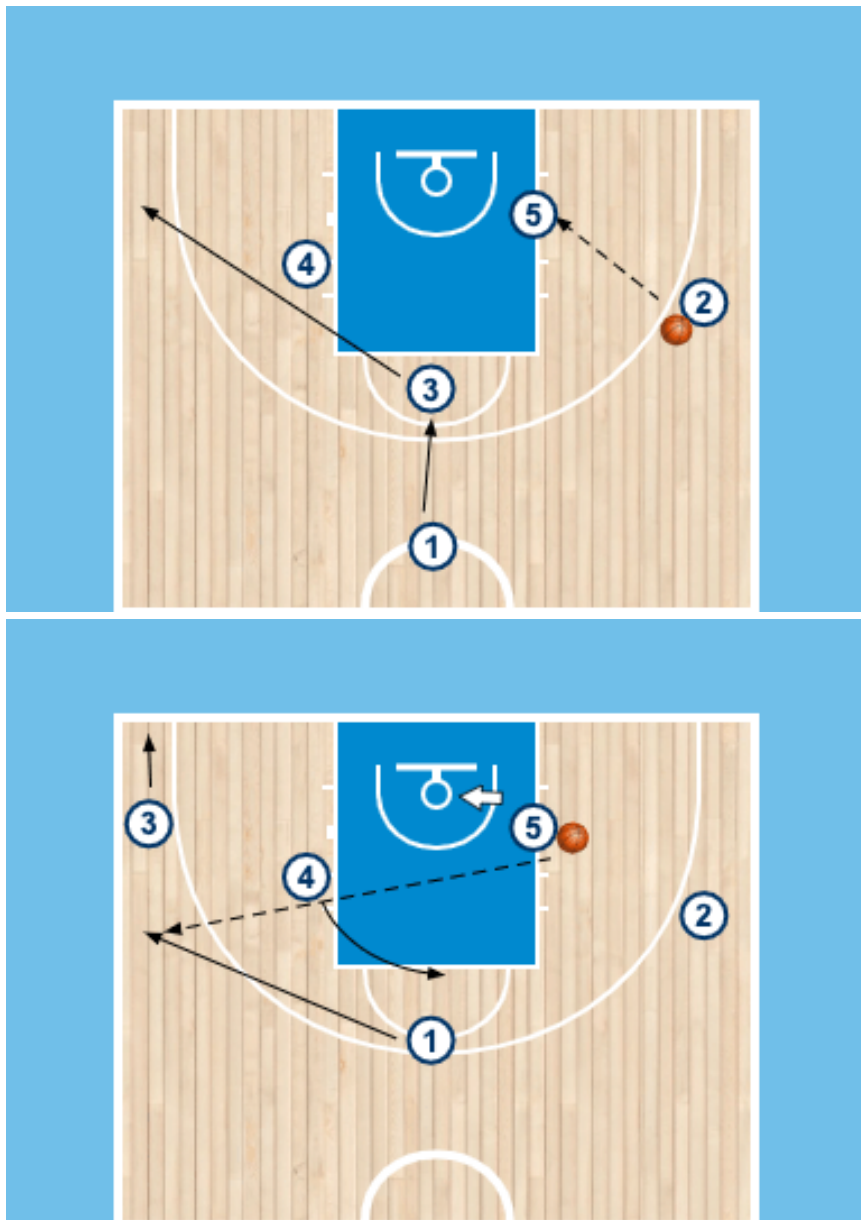

Formación inicial en Rombo o Diamante

Este PDF proviene de este link: <https://entrenadordebasquet.com/rombo-o-diamante>

Te muestro de forma gráfica la formación inicial clásica en Rombo. Habitualmente los jugadores que se ubican a la derecha e izquierda del portabalón son los interiores y las otras 2 aristas del rombo imaginario que las encontramos sobre el eje del campo, dibujando una línea recta imaginaria con el jugador que tiene el balón son los exteriores.

Formación inicial típica en Rombo

Sistemas que utilizan la formación inicial en Rombo o Diamante

La idea en esta sección del artículo es mostrarte ejemplos reales de sistemas que utilizan el Rombo o Diamante como formación inicial. Comenzamos con una jugada del equipo Stockolmo de Uruguay durante el torneo Metro 2020 (La segunda división del país). En este caso utilizan el Rombo como inicio y final, ya que el jugador del fondo sale y toma el tiro.

Sistema Stockolmo en el Metro 2020

Rombo con foco en juego interior

En estos sistemas vemos que **el objetivo principal luego de formar el diamante es que un jugador / a reciba en poste medio con ventaja**. Esto puede derivar en un 1 contra 1 directo o continuidad del juego. Veremos 3 ejemplos: Selección femenina de Brasil, Echagüe de Paraná, Instituto de Córdoba y Sportivo América de Rosario. Los 3 últimos equipos de Argentina.

Selección de Brasil Femenina en la Americup 2021:

Sistema Brasil Femenina Americup 2021

Echagüe de Paraná en la Liga Argentina 2021:

Luego del balón interior, agrega un stagger (2 pick indirectos consecutivos) para que el base defina.