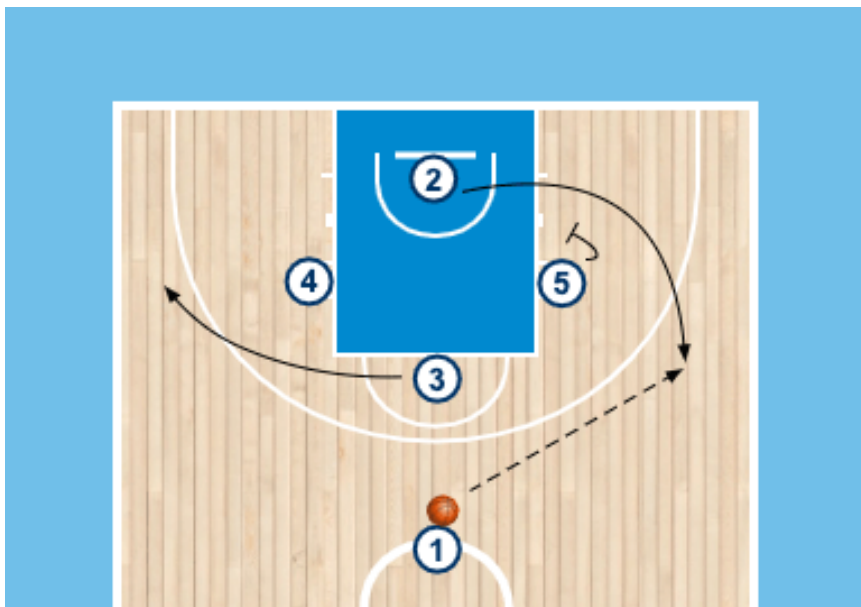

Formación inicial en Rombo o Diamante

Este PDF proviene de este link: <https://entrenadordebasquet.com/rombo-o-diamante>

Te muestro de forma gráfica la formación inicial clásica en Rombo. Habitualmente los jugadores que se ubican a la derecha e izquierda del portabalón son los interiores y las otras 2 aristas del rombo imaginario que las encontramos sobre el eje del campo, dibujando una línea recta imaginaria con el jugador que tiene el balón son los exteriores.

Selección de Brasil Femenina en la Americup 2021:

Sistema Brasil Femenina Americup 2021

Echagüe de Paraná en la Liga Argentina 2021:

Luego del balón interior, agrega un stagger (2 pick indirectos consecutivos) para que el base defina.

Sistema Echagüe en la segunda división Argentina en 2021

Instituto de Córdoba en la Liga Nacional Argentina 2022:

Sistema Instituto en la LNB 2022

Sportivo América de Rosario en la Liga Argentina 2021

Sistema Sportivo América de Rosario en la Liga Argentina 2021

Rombo o Diamante + Pick 45°

Sistema Instituto de Còrboda en la LNB 2022

Rombo para el segundo tirador

Sistema Juventud en la ACB 2023

Rombo para un 4 tirador

Sistema Zenit en 2023